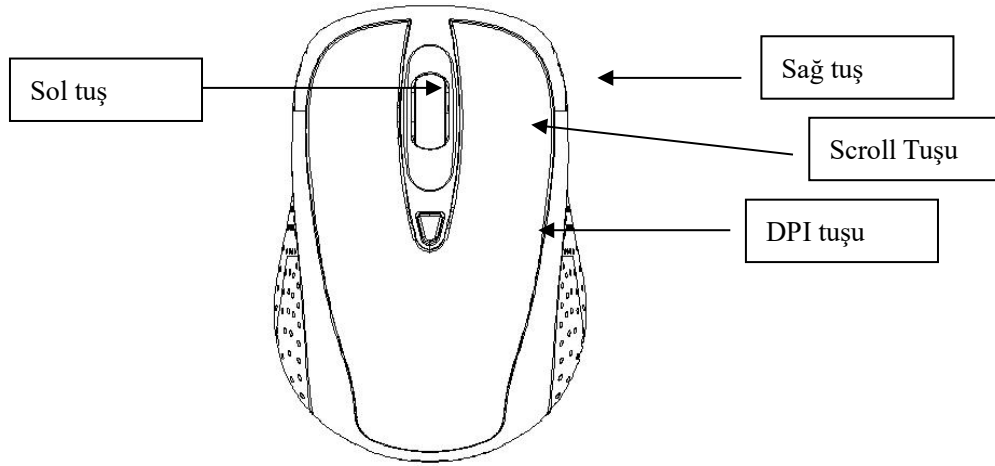

**inca**<sup>®</sup>  
Always the Best Quality

**IWM-211RG**

**KABLOSUZ SESSİZ MOUSE**

**TÜRKÇE TANITIM VE KULLANIM KILAVUZU**

INCA Mouse aldığınız için öncelikle teşekkür ederiz. Kablosuz Mouse'nuzun sessiz tuşları ile bulunduğunuz her yerde rahatlıkla kullanım kolaylığı yaşayacaksınız.

### **Ürün Teknik Özellikleri;**

- Tamamen Simetrik Zarif Şekil Ve Rahat Kullanma
- Sessiz Tuşlar
- Açma- Kapama Tuşu
- 800/1200/1600 DPI Optik Çözünürlük
- Çalışma Şekli : 2.4 Ghz
- 2.4 GHz Gizlenebilir Nano USB Alıcı, Tak Çalıştır
- Çalışma Menzili 10 Metre
- Pil: AA Alkalın Manganez Dioksit Pil x1
- Enerji Tasarrufu Uyku Modu
- Butonlar : Sol / Orta / Sağ / DPI Tuşu
- Boyut : (Mouse) 100 x 63 x 38 mm
- (Alıcı) : 18.3 x 14.6 x 6.4 mm
- Ağırlık : (Mouse) 56 gr / (Alıcı) : 2 gr
- MAC OS X , WIN 7, WIN 8 , WIN 10 veya üstü , Chrome OS, Linux