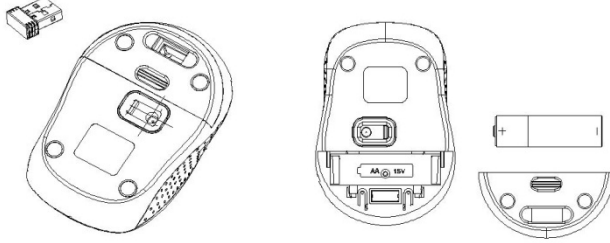

1. Pilleri Takılması

1. Mouse`un altındaki USB NANO alıcıyı çıkarın.
2. Mouse`un altındaki pil yuvasını açın.
3. Pilleri doğru yönlerde mouse`nuzda yerleştirin.
4. Pil kapağını kapatın.

2. NANO Alıcıyı bilgisayarınıza bağlama

1. Bilgisayarınızı açın.
2. Bilgisayarınızdaki uygun bir USB portuna NANO alıcıyı takın.